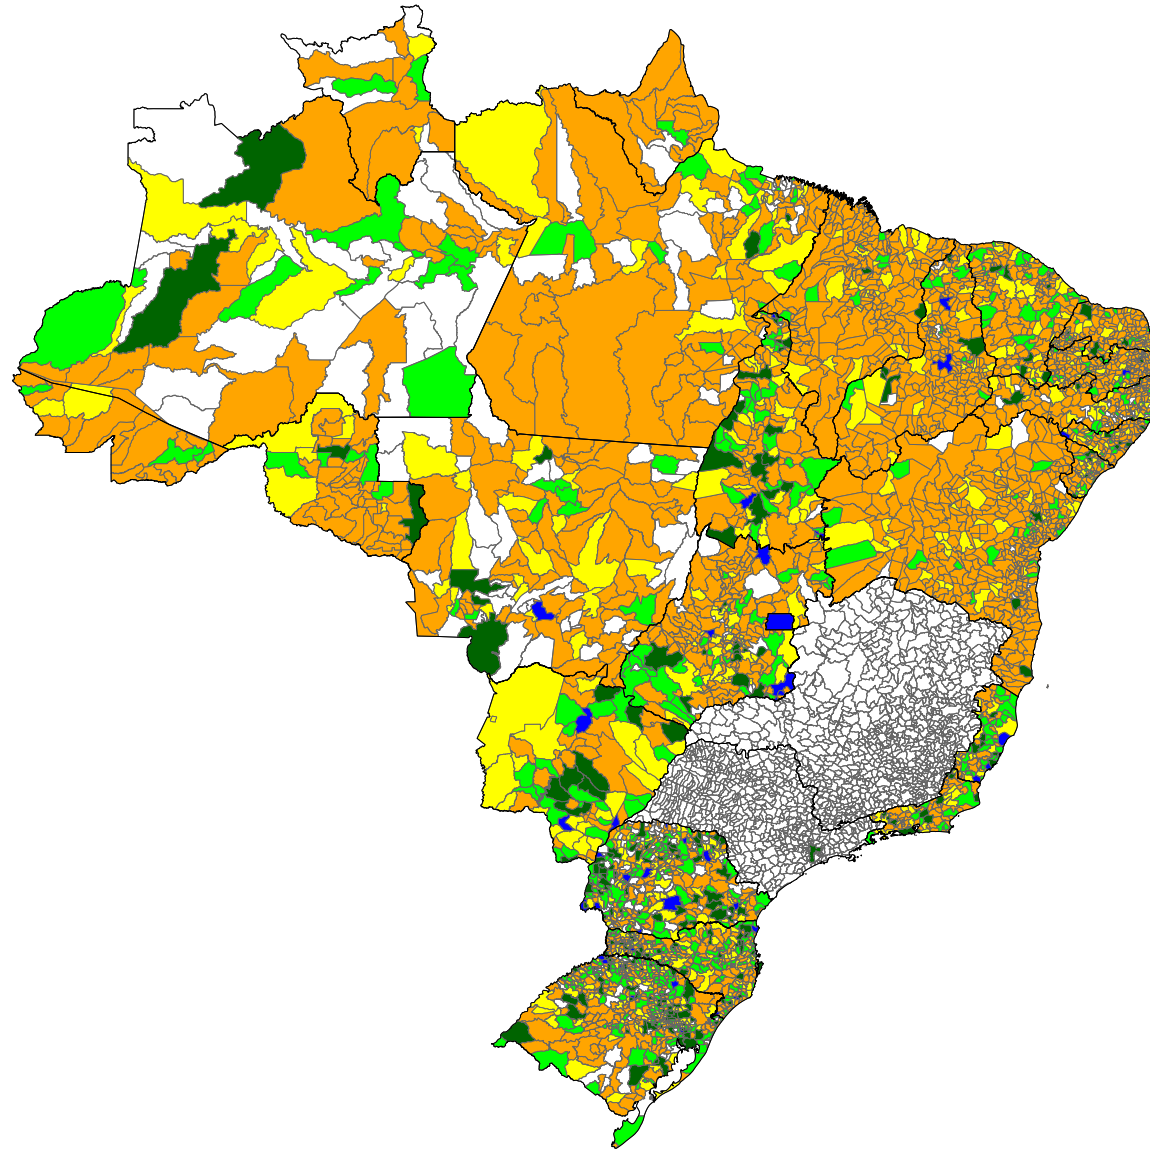

IEGM (2017): Meio Ambiente

-  C: baixo nível de adequação
-  C+: em fase de adequação
-  B: efetiva
-  B+: muito efetiva
-  A: altamente efetiva